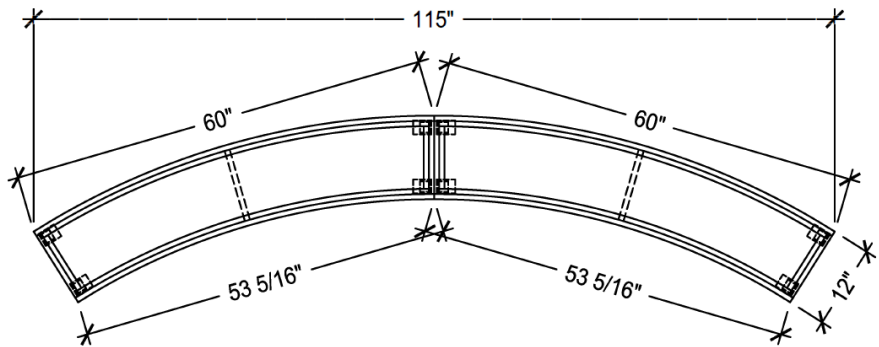

BLOOM Planters Price List

	Product Code	Dimensions	TFL/ML List Prices \$
24" Square BLOOM Planter			
	BL 242430	24"w x 24"d x 30"h	2515
	BL 242436	24"w x 24"d x 36"h	2715
	BL 242442	24"w x 24"d x 42"h	2800
30" Square BLOOM Planter			
	BL 303030	30"w x 30"d x 30"h	2825
	BL 303036	30"w x 30"d x 36"h	2905
	BL 303042	30"w x 30"d x 42"h	3020
36" Square BLOOM Planter			
	BL 363630	36"w x 36"d x 30"h	3535
	BL 363636	36"w x 36"d x 36"h	3665
	BL 363642	36"w x 36"d x 42"h	3790
48" Rectangular BLOOM Planters			
	BL 481230	48"w x 12"d x 30"h	2815
	BL 481236	48"w x 12"d x 36"h	3090
	BL 481242	48"w x 12"d x 42"h	3125
60" Rectangular BLOOM Planters			
	BL 601230	60"w x 12"d x 30"h	3050
	BL 601236	60"w x 12"d x 36"h	3325
	BL 601242	60"w x 12"d x 42"h	3375
72" Rectangular BLOOM Planters			
	BL 721230	72"w x 12"d x 30"h	3470
	BL 721236	72"w x 12"d x 36"h	3800
	BL 721242	72"w x 12"d x 42"h	4015
Desk Top BLOOM Planters			
	BL 481210	48"w x 12"d x 10"h	1850
	BL 601210	60"w x 12"d x 10"h	2020
	BL 721210	72"w x 12"d x 10"h	2195

General Information

3/4" Melamine Frame Construction with adjustable glides

1mm PVC Edging

includes Metal Box Insert for Real Plants or Potted/Faux Plants

Curved BLOOM Planters

Product Code

Dimensions

HPL List Prices \$

60" Curved BLOOM Planters

BLC 601230	60"w x 12"d x 30"h	5520
BLC 601236	60"w x 12"d x 36"h	5760
BLC 601242	60"w x 12"d x 42"h	6110

TYPICAL 1

TYPICAL 2

TYPICAL 3

BLOOM Planter Specifications

Available with removable Metal Box Insert for Real Plants or Faux or Potted Plants

Available with removeable Metal Box Insert for Real Plants, Faux or Potted Plants
 Planter Box Inserts measures 10"d x 8"h

Standard Heights - 30" / 36" / 42"
 Standard Depth is 12"d